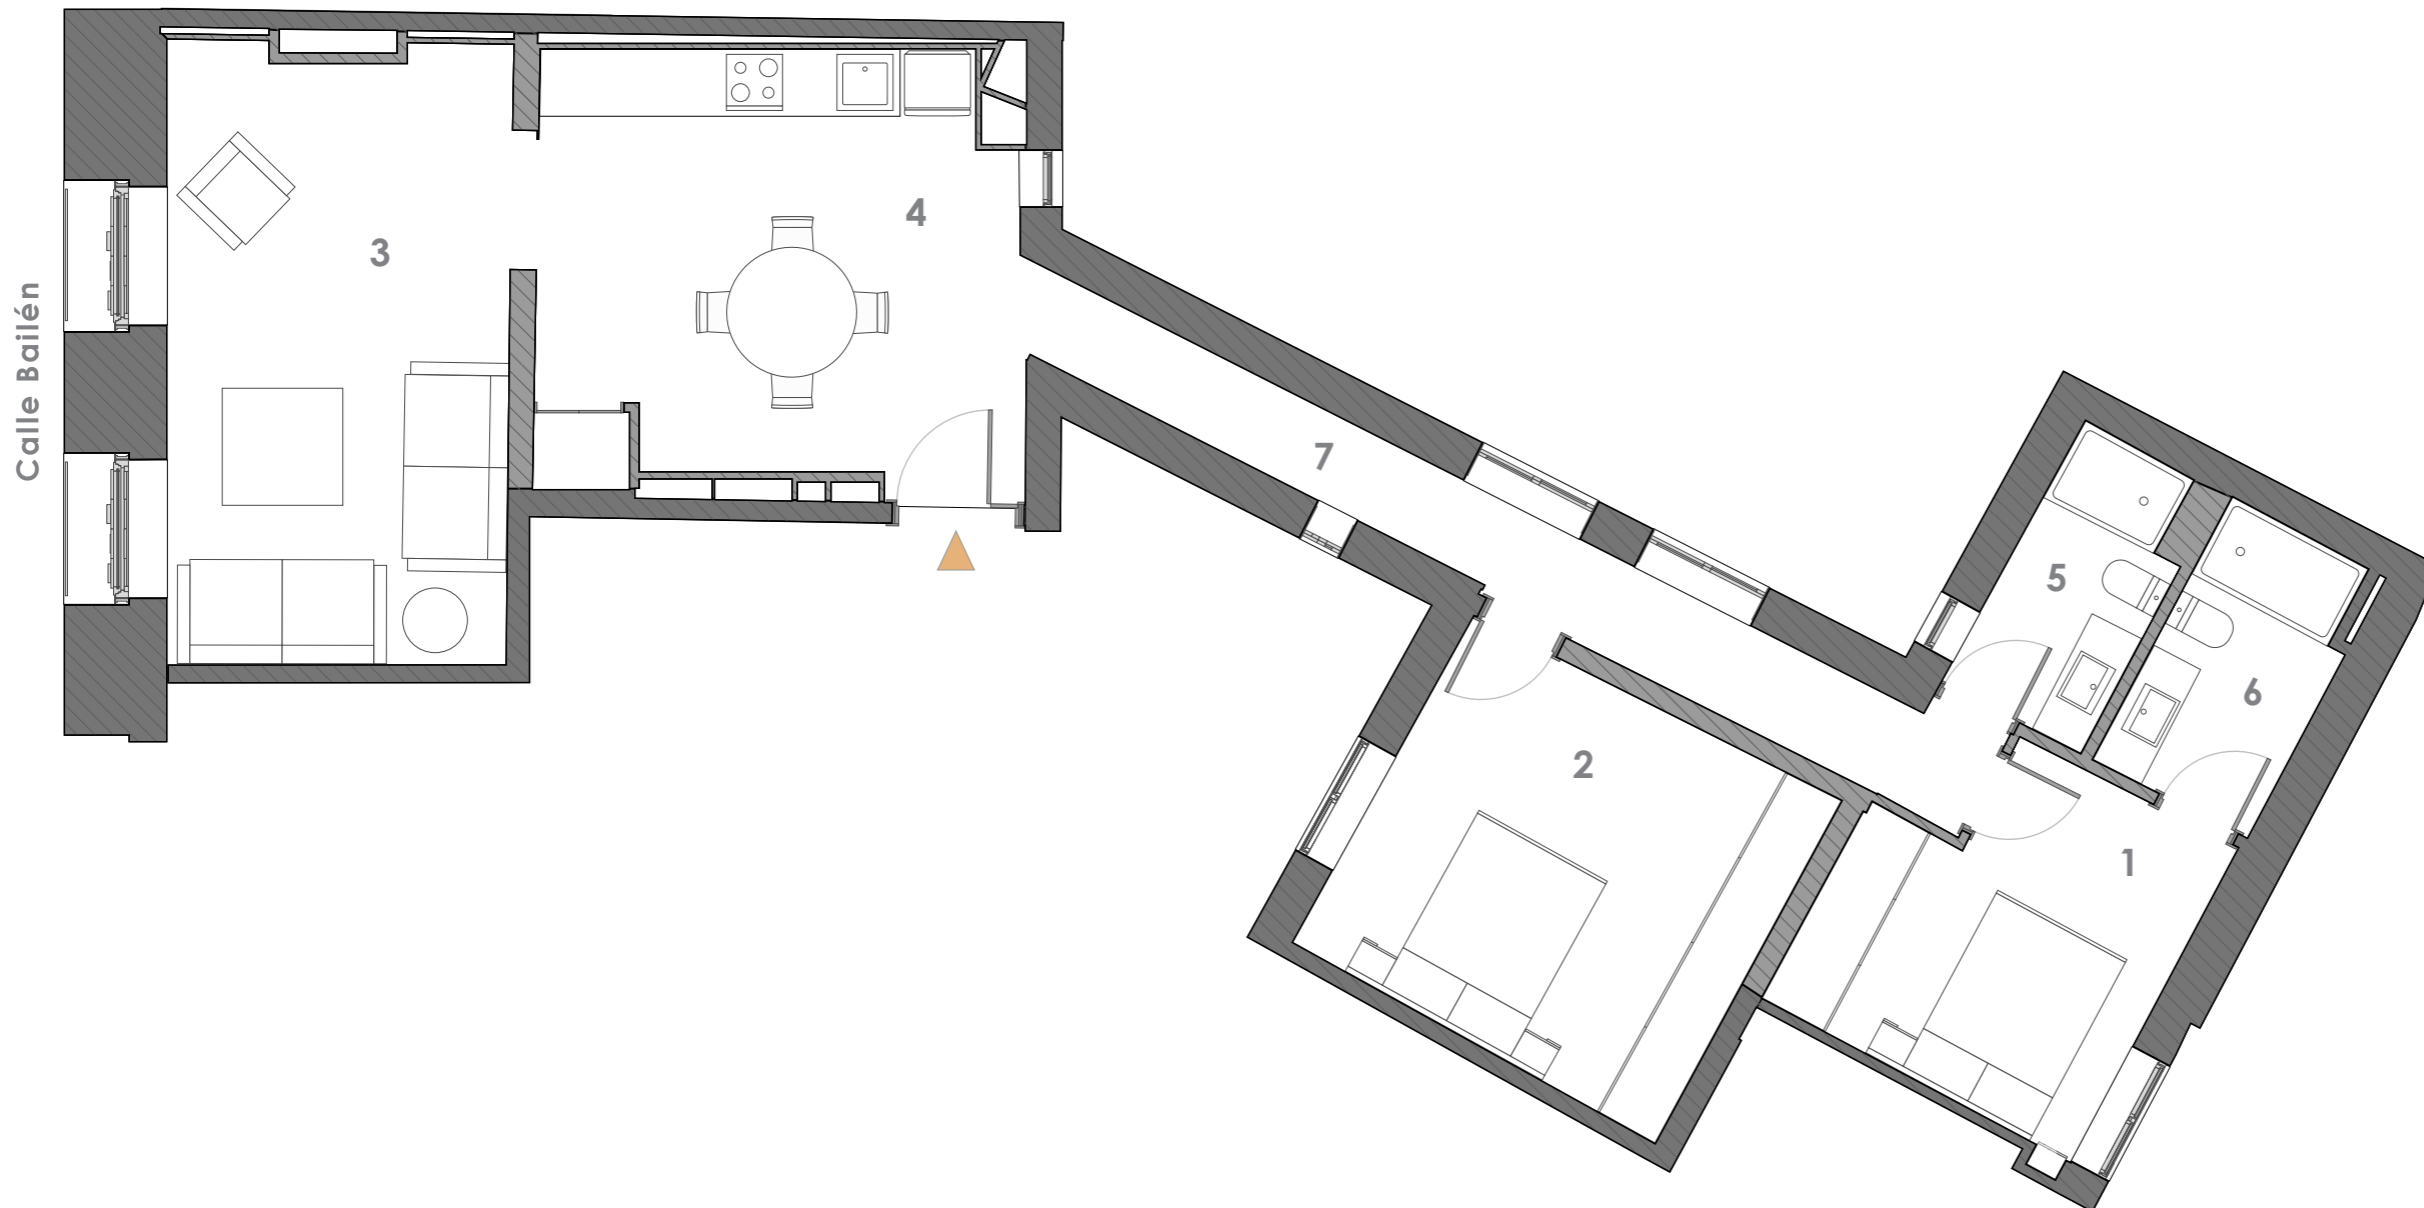

VIVIENDA TIPO (1º a 4º)
LETRA B
ESCALERA 1

SUPERFICIES APROXIMADAS

SUPER. CONSTRUIDA CON COMUNES
Desde 113.97m² hasta 114.34m²
SUPER. ÚTIL 74.96m²

SUPERFICIES ÚTILES

1	DORMITORIO 1	9.47m ²
2	DORMITORIO 2	13.50m ²
3	SALÓN	19.04m ²
4	COCINA	16.52m ²
5	BAÑO 1	3.72m ²
6	BAÑO 2	4.46m ²
7	PASILLO	8.25m ²